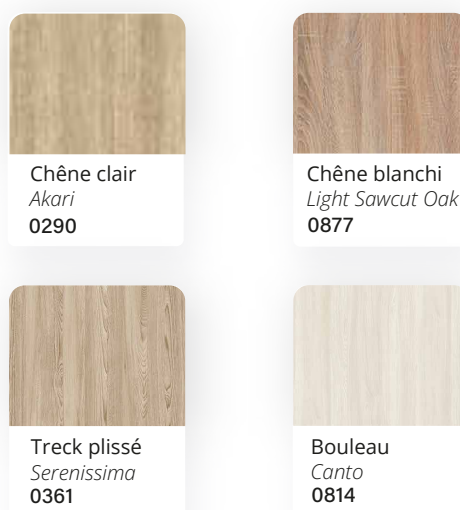

Collection 2025 - 2026

Cabines sanitaires - casiers - équipements - écrans doublages muraux

NUANCIER COMPACT

Atypiques

Bois

Attention : Le choix d'un décor bois pour les cabines modèles PRIMO - DUO - BRIO engendre une plus-value de 5%.