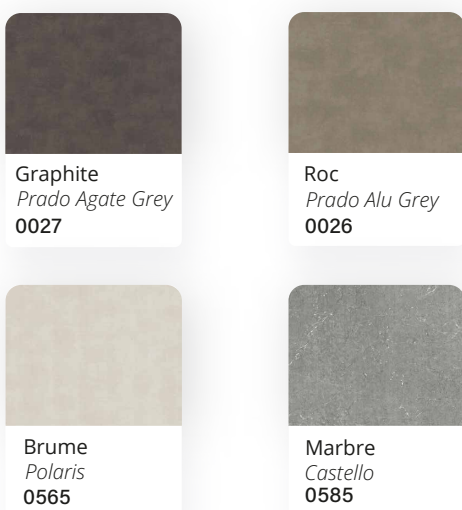

Collection 2025 - 2026

Cabines sanitaires - casiers - équipements - écrans doublages muraux

NUANCIER COMPACT

Atypiques

Bois

Attention : Le choix d'un décor bois pour les cabines modèles PRIMO - DUO - BRIO engendre une plus-value de 5%.